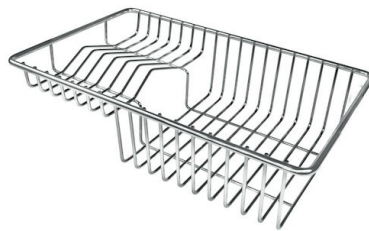

VASCA A RAGGIO STRETTO

Vasche con forme squadrate dal design moderno e con aumentata capienza. Per un'estetica minimal coniugata con la massima praticità.

VASCA PROFONDA

Vasche che raggiungono una profondità importante, oltre i 20 cm, grazie alla evoluta tecnologia produttiva, che offrono grande capienza e praticità in tutte le operazioni di lavaggio.

Fori Mixer 2 fori di serie

Foro incasso Vedi scheda tecnica

Gocciolatoio Sì

Larghezza 86 cm

Misura vasca 450x400mm

Numero vasche 1 vasca

Piletta Piletta con comando automatico PM

DATI TECNICI

Lavello serie Master cod. 1250/05*

IN DOTAZIONE

Piletta automatica - PM
8407 113

ACCESSORI OPZIONALI

Cestello inox
8612 000

Cestello portapiatti inox
8100 303
* solo in abbinamento con l'accessorio
8644 101

Cestello portapiatti inox
8100 201

Griglia portapiatti inox
8100 154

Tagliere in cristallo
8631 300

Tagliere in HPDE
8657 001

Tagliere Twin in HDPE
8644 101

Vaschetta bianca
8153 100

Kit grattugia con supporto per anello e vassoio di raccolta alimenti
8159 101
* solo in abbinamento con l'accessorio 8644 101