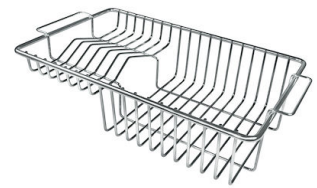

VASCA A RAGGIO STRETTO

Vasche con forme squadrate dal design moderno e con aumentata capienza. Per un'estetica minimal coniugata con la massima praticità.

VASCA PROFONDA

Vasche che raggiungono una profondità importante, oltre i 20 cm, grazie alla evoluta tecnologia produttiva, che offrono grande capienza e praticità in tutte le operazioni di lavaggio.

Fori Mixer 2 fori di serie

Foro incasso Vedi scheda tecnica

Gocciolatoio Sì

Larghezza 86 cm

Misura vasca 450x400mm

Numero vasche 1 vasca

Piletta Piletta con comando automatico PM

DATI TECNICI

Lavello serie Master cod. 1250/05*

IN DOTAZIONE

Piletta automatica - PM
8407 113

ACCESSORI OPZIONALI

Cestello inox
8612 000

Cestello portapiatti inox
8100 303
* solo in abbinamento con l'accessorio
8644 101

Cestello portapiatti inox
8100 201

Griglia portapiatti inox
8100 154

Tagliere in cristallo
8631 300

Tagliere in HPDE
8657 001

Tagliere Twin in HDPE
8644 101

Vaschetta bianca
8153 100

Kit grattugia con supporto per anello e vassoio di raccolta alimenti
8159 101
* solo in abbinamento con l'accessorio 8644 101